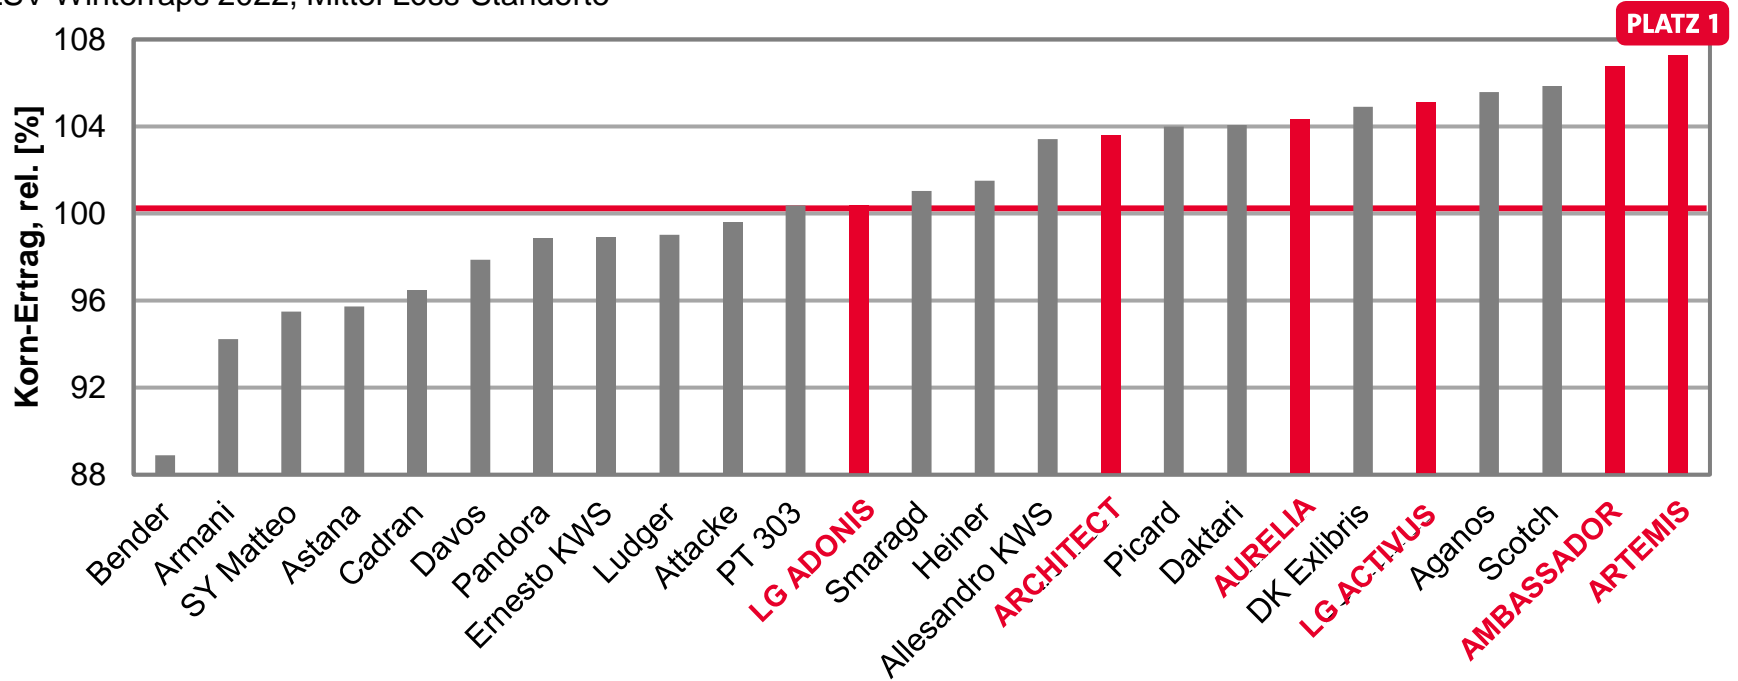

LG SORTEN - SPITZENPLATZIERUNGEN AUF LÖSS-STANDORTEN

LSV Winterraps 2022, Mittel Löss-Standorte

Ø 100 Mittel = 51,9 [dt/ha] Korntrag

Quelle: TLL Thüringen, LSV Winterraps Ergebnisse 2022,
Stand: 03.08.2022