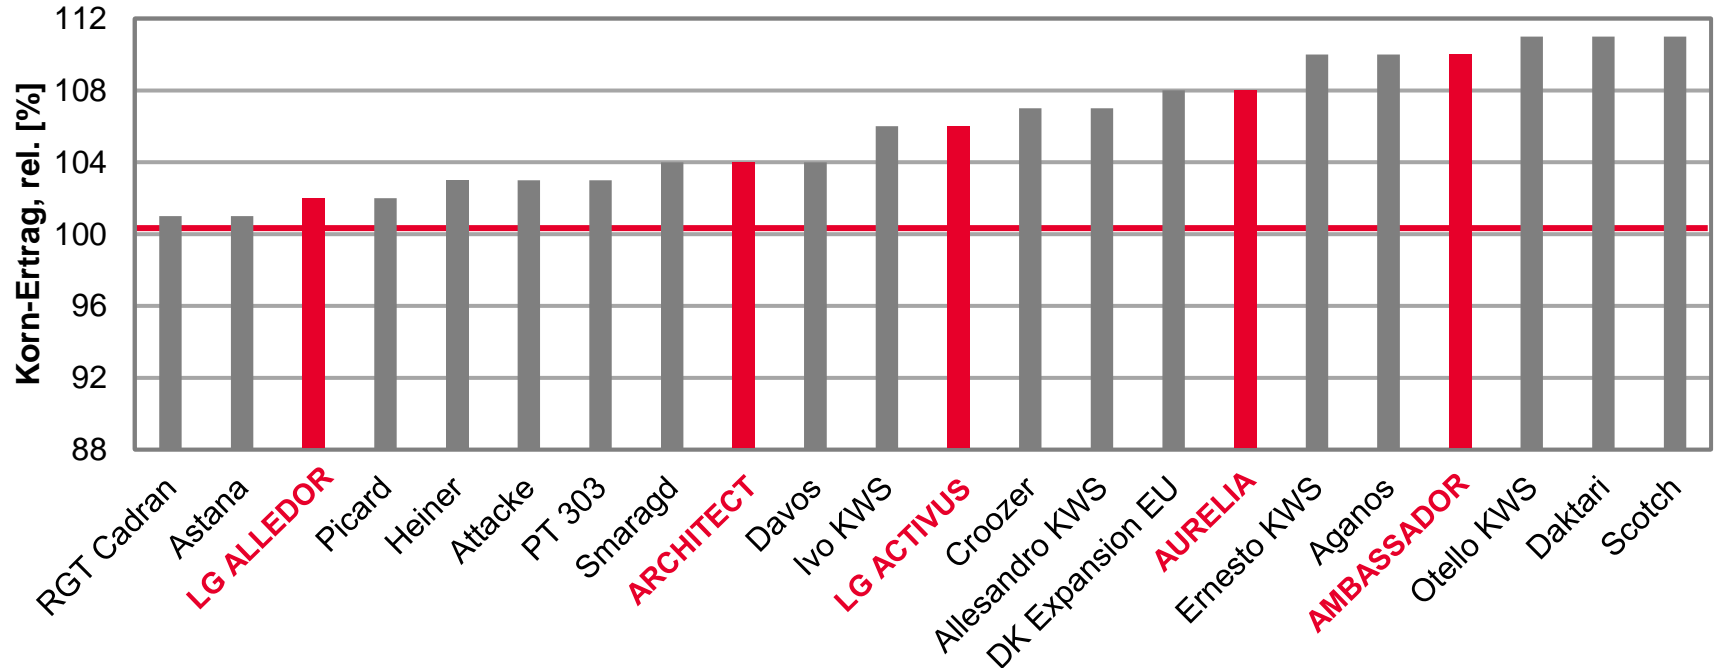

- 106% im Mittel 2022
- 102% in Sülm
- 112% in Nornborn
- 102% in Kümbdchen
- 107% in Mehlingen

● LG ALLEDOR - RICHTUNGSWEISEND!

- 102% im Mittel 2022
- 114% in Sülm
- 102% in Mehlingen

● AURELIA

- 108% im Mittel
- 100% in Sülm
- 113% Platz 2 in Nornborn
- 114% in Kümbdchen
- 103% in Mehlingen

AMBASSADOR - VORN DABEI IN RHEINLAND-PFALZ

LSV Winterraps 2022, Mittel Rheinland-Pfalz

Ø 100 Mittel VRS = 48,8 [dt/ha] Kornertrag

Quelle: DLR Rheinhessen-Nahe-Hunsrück, LSV Winterraps Ergebnisse 2022, optimierte Intensität, Auszug nur Sorten > 100, Stand: 10.08.2022