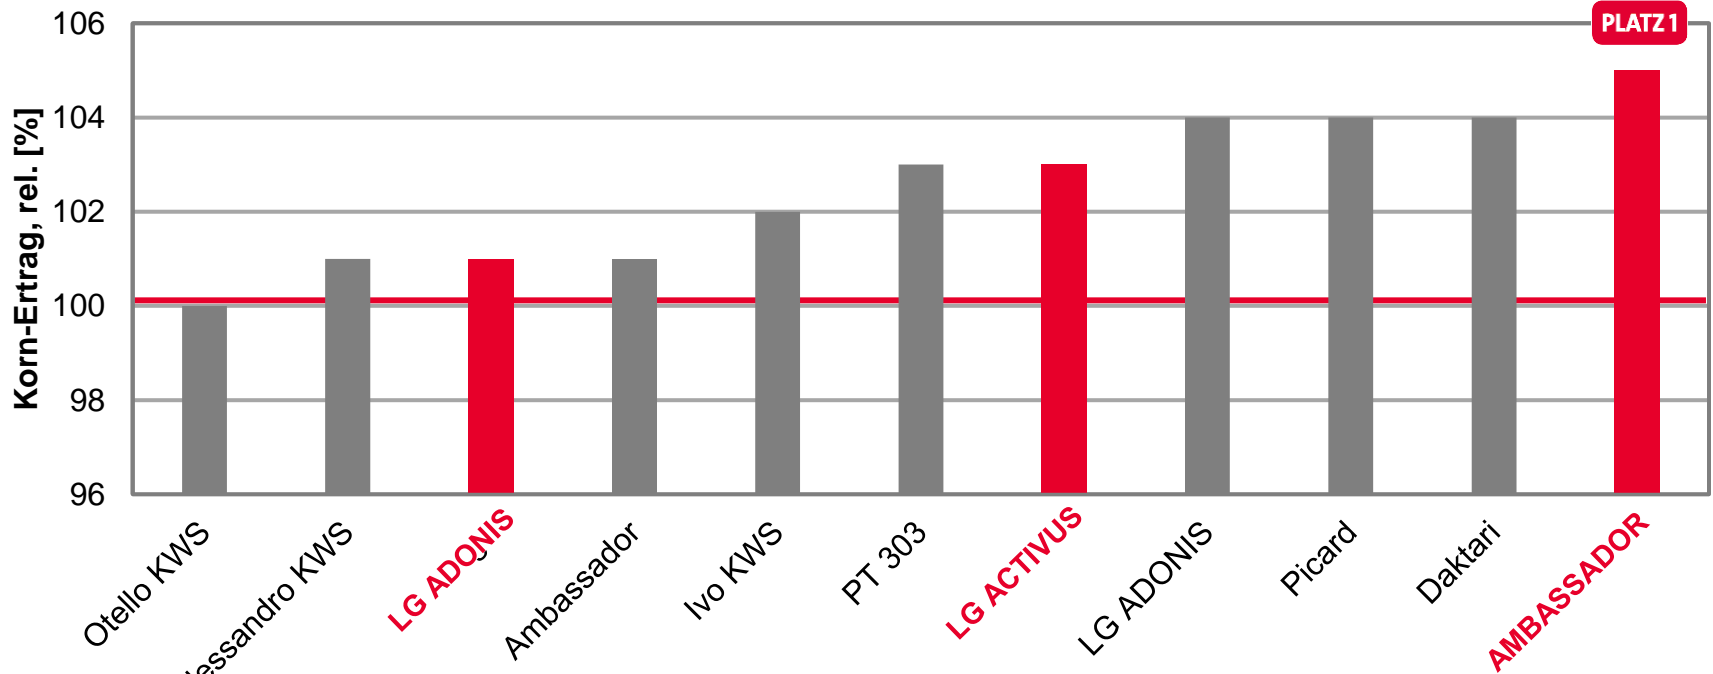

● LG ADONIS – GANZ SCHÖN VIEL ERTRAG

- Marsch:
 - 104% im Mittel mehrjährig
 - 102% 2022 im Mittel
- Sandböden:
 - 101% im Mittel mehrjährig
 - 101% 2022 im Mittel
- Lehmböden
 - 104% im Mittel mehrjährig
 - 100% 2022 im Mittel
- Höhenlagen Mitte/West
 - 100% im Mittel mehrjährig
 - 100% 2022 im Mittel

Topergebnisse in Niedersachsen Kornerträge rel.

- **LG ALLEDOR – RICHTUNGSWEISEND!**
 - 101% auf Marschböden

- **LG ACTIVUS**
 - Marsch
 - 103% im Mittel mehrjährig
 - 103% 2022 im Mittel
 - Sandböden
 - 103% im Mittel mehrjährig
 - 103% 2022 im Mittel
 - Lehmböden
 - 105% Platz 1 im Mittel mehrjährig
 - 103% 2022 im Mittel

AMBASSADOR - PLATZ 1 MEHRJÄHRIG AUF SANDBÖDEN

LSV Winterraps 2022 Niedersachsen, Mittel mehrjährig Sandböden Nordwest

Ø 100 Mittel = 43 [dt/ha] Kornertrag

Quelle: LWK Niedersachsen, LSV Winterraps Ergebnisse 2022, Mittel mehrjährig 2018-2022, Auszug alle Sorten ≥ 100 , Stand: 16.08.2022

LG SORTEN - TOP-ERGEBNISSE MEHRJÄHRIG AUF LEHMBÖDEN

LSV Winterraps 2022 Niedersachsen, Mittel mehrjährig Lehmböden Nordwest

Ø 100 Mittel = 49 [dt/ha] Kornertrag

Quelle: LWK Niedersachsen, LSV Winterraps Ergebnisse 2022,
Mittel mehrjährig 2018-2022, Auszug alle Sorten ≥ 100 , Stand: 16.08.2022