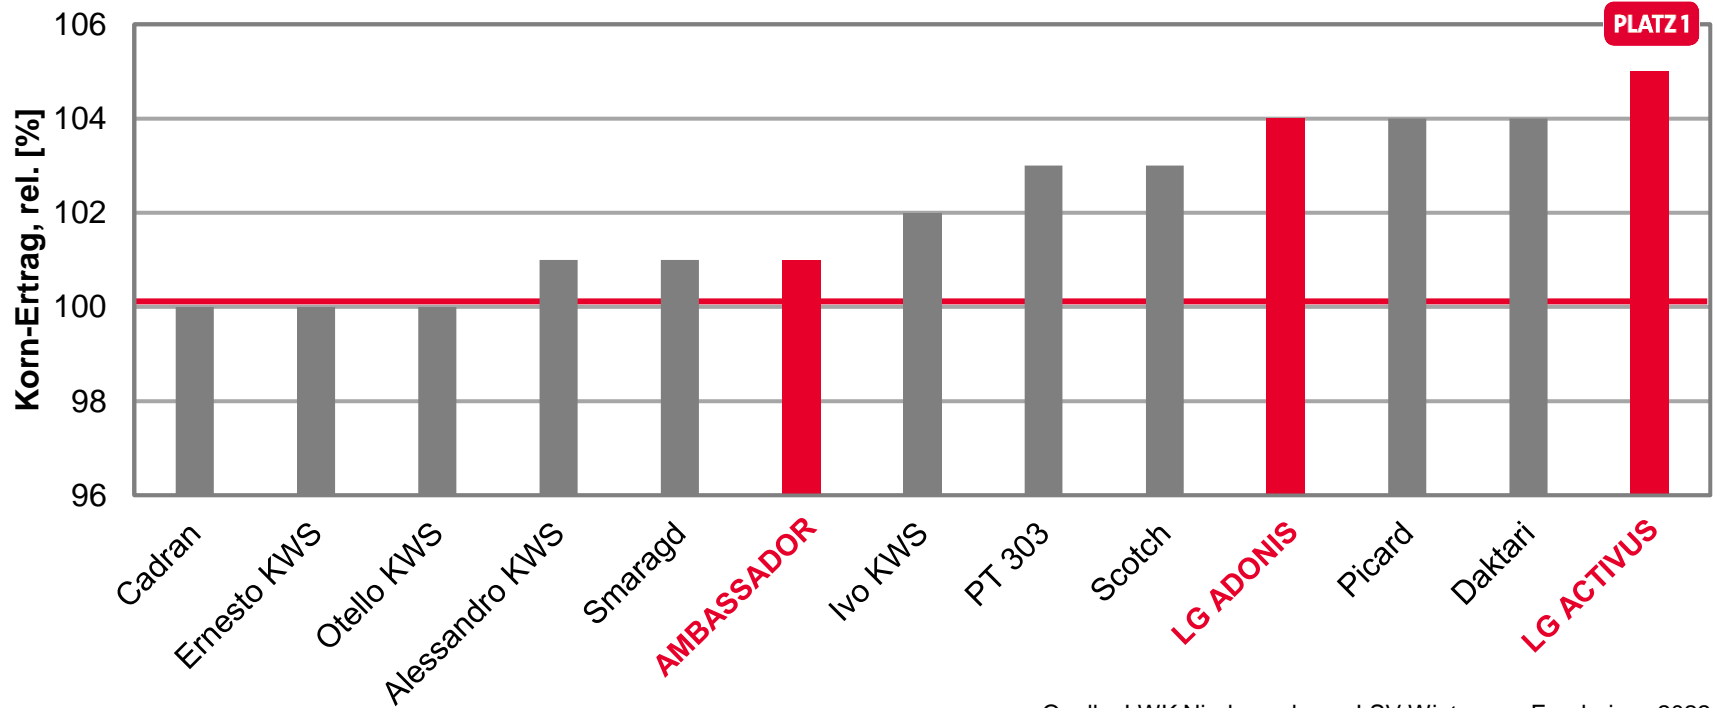

Topergebnisse in Niedersachsen Kornerträge rel.

- **LG ALLEDOR – RICHTUNGSWEISEND!**
 - 101% auf Marschböden

- **LG ACTIVUS**
 - Marsch
 - 103% im Mittel mehrjährig
 - 103% 2022 im Mittel
 - Sandböden
 - 103% im Mittel mehrjährig
 - 103% 2022 im Mittel
 - Lehmböden
 - 105% Platz 1 im Mittel mehrjährig
 - 103% 2022 im Mittel

AMBASSADOR - PLATZ 1 MEHRJÄHRIG AUF SANDBÖDEN

LSV Winterraps 2022 Niedersachsen, Mittel mehrjährig Sandböden Nordwest

Ø 100 Mittel = 43 [dt/ha] Kornertrag

Quelle: LWK Niedersachsen, LSV Winterraps Ergebnisse 2022, Mittel mehrjährig 2018-2022, Auszug alle Sorten ≥ 100 , Stand: 16.08.2022

LG SORTEN - TOP-ERGEBNISSE MEHRJÄHRIG AUF LEHMBÖDEN

LSV Winterraps 2022 Niedersachsen, Mittel mehrjährig Lehmböden Nordwest

Ø 100 Mittel = 49 [dt/ha] Kornertrag

Quelle: LWK Niedersachsen, LSV Winterraps Ergebnisse 2022,
Mittel mehrjährig 2018-2022, Auszug alle Sorten ≥ 100 , Stand: 16.08.2022