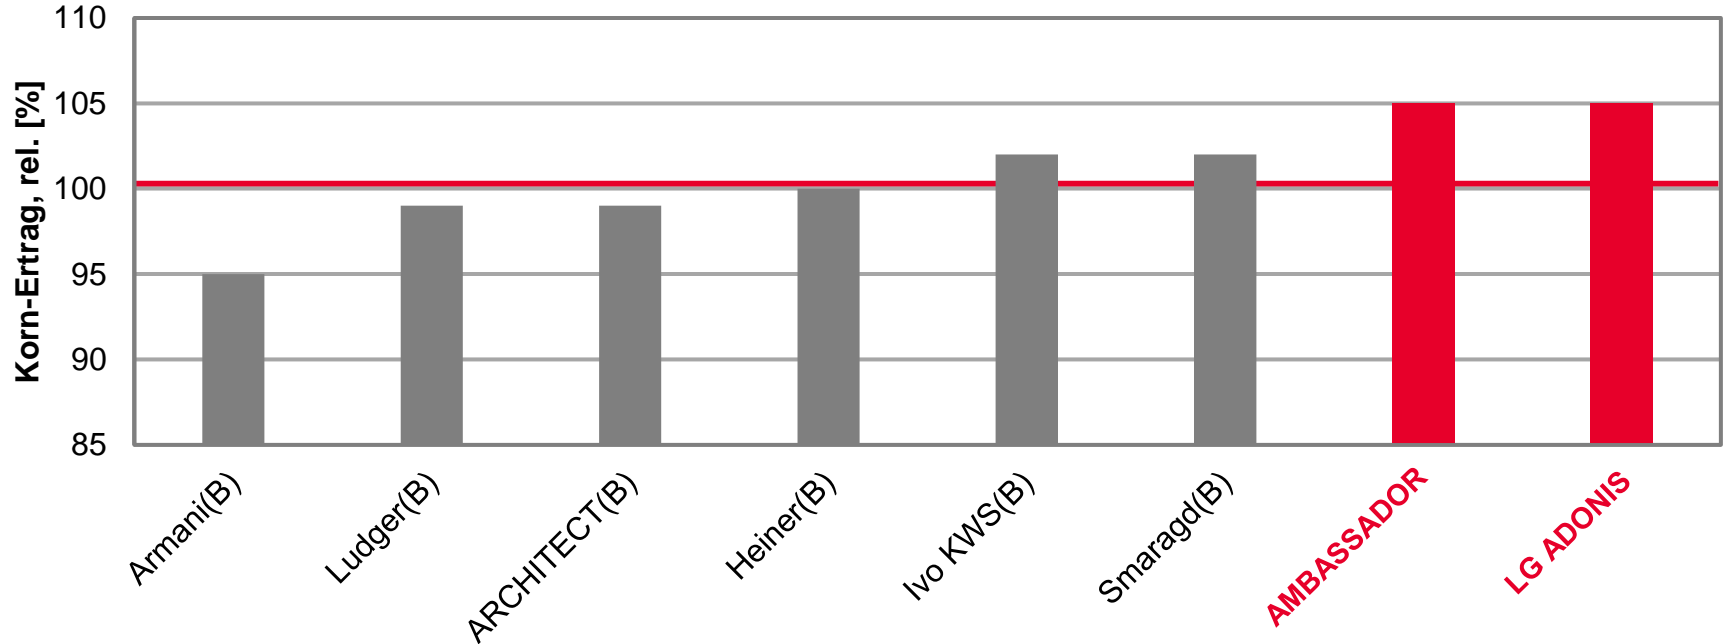

LG-ADONIS - SPITZENPLATZIERUNG AUF D-SÜDSTANDORTEN

LSV Winterraps 2022, Mittel D-Süd-Standorte Teil Brandenburg

Ø 100 Mittel = 43,5 [dt/ha] Kornertrag

Quelle: LELF Brandenburg, LSV Winterraps Ergebnisse 2022,
Auszug: LG ADONIS im Vergleich zur Bezugsbasis,
Verrechnung Limagrain Stand: 26.07.22