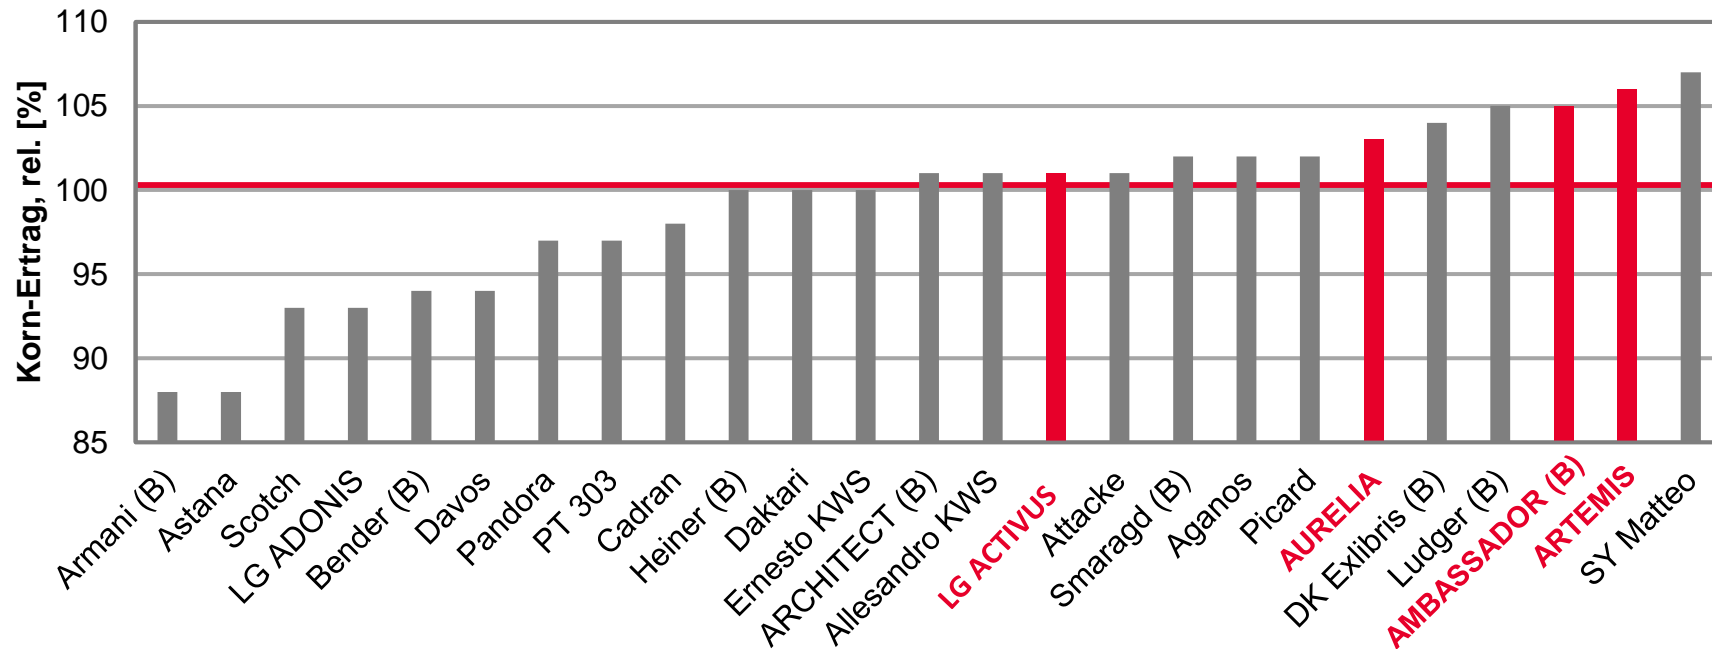

Winterrapsergebnisse für V-Standorte 2022

Topergebnisse auf V-Standorten Kornerträge rel.

- **AMBASSADOR – UNSER STAR!**
 - 105% im Mittel 2022
 - 104% in Burkersdorf
 - 110% Platz 2 in Forchheim
 - 100% in Hayn

- **ARCHITECT – ERTRAG AUF DEN SIE BAUEN KÖNNEN!**
 - 101% im Mittel 2022
 - 100% in Burkersdorf
 - 103% in Forchheim
 - 100% in Hayn

Topergebnisse auf V-Standorten Kornerträge rel.

- **ARTEMIS**
 - 106% Platz 2 im Mittel 2022
 - 114% Platz 1 in Forchheim
 - 103% in Hayn

- **AURELIA**
 - 103% im Mittel 2022
 - 110% in Burkersdorf
 - 108% in Forchheim

- **LG ACTIVUS**
 - 101% im Mittel 2022
 - 101% in Burkersdorf
 - 102% in Forchheim

LG-SORTEN - VORN DABEI AUF V-STANDORTEN

LSV Winterraps 2022, Mittel V-Standorte

Ø 100 Mittel = 39,6 [dt/ha] Kornertrag

Quelle: TLL Thüringen, LSV Winterraps Ergebnisse 2022,
Stand: 01.08.22

Limagrain GmbH
Griewenkamp 2, 31234 Edemissen
Telefon: 05176-989110, Fax: 05176-7060
LG@Limagrain.de
www.LGseeds.de