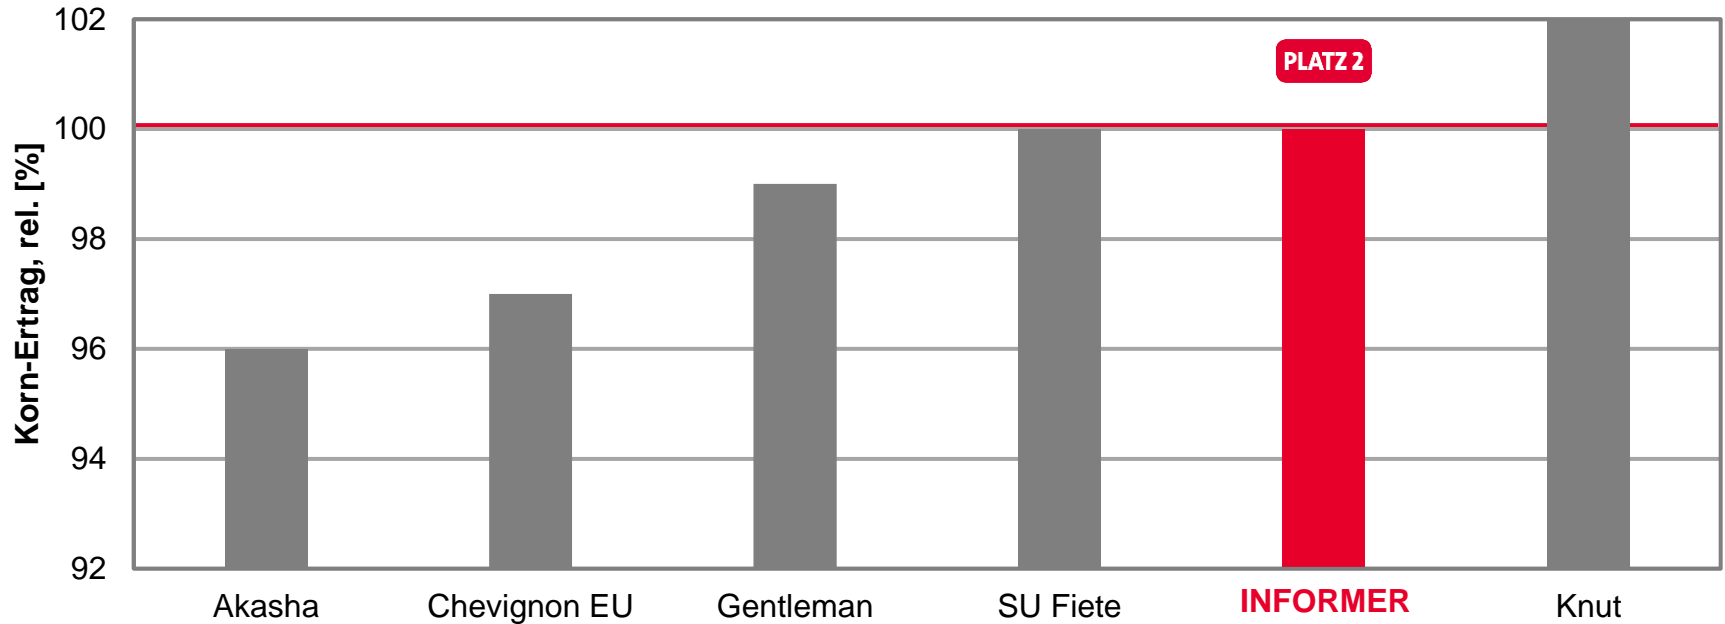

INFORMER - LIEGT VORN IN HESSEN

LSV Winterweizen 2022, Mittel B-Weizen Hessen

Ø 100 Mittel = 106,8 [dt/ha] Kornertrag

Quelle: LLH Hessen, LSV Winterweizen Ergebnisse 2022,
Auszug nur B-Weizen, Stufe 2, Stand: 24.08.22