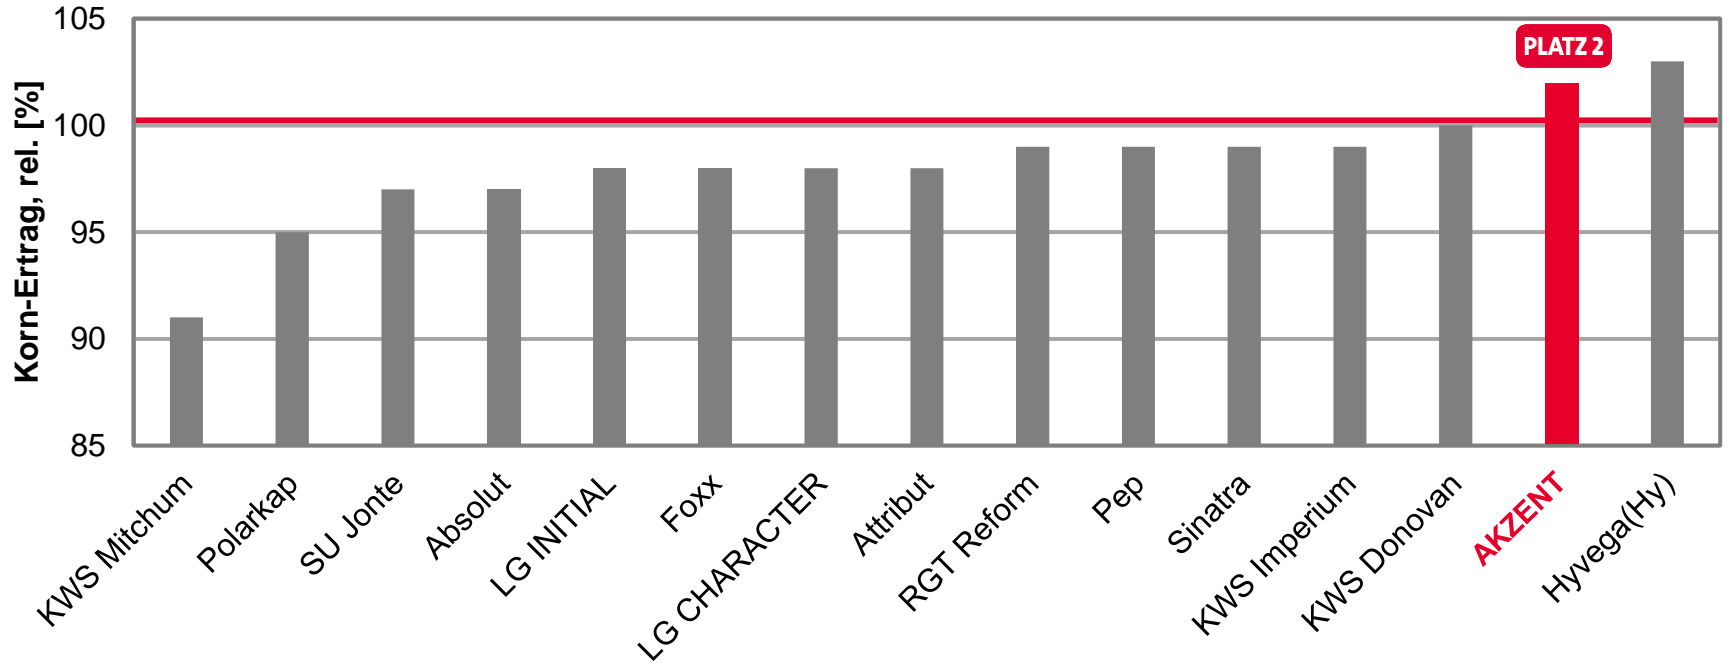

AKZENT - AUSSERORDENTLICH IN HESSEN

LSV Winterweizen 2022, Mittel A-Weizen Hessen

Ø 100 Mittel = 106,8 [dt/ha] Kornertrag

Quelle: LLH Hessen, LSV Winterweizen Ergebnisse 2022, Auszug nur A-Weizen, Stufe 2, Stand: 24.08.22